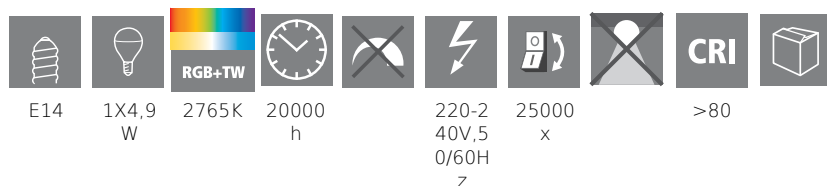

Technikai adatok

Egyenértékű teljesítmény (W)	35
Névleges áramerősség (mA)	43
Névleges élettartam (óra)	20000
Lámpa mért teljesítménye (0,1 W-os pontossággal)	5
Mért élettartam (óra)	20 000
LED panel cikkszama (1)	12252
Világítástechnológia	LED
Irányított fényű fényforrás	Nem
Fényforrás fejtípusa	E14
Hálózati fényforrás	Igen
Összekapcsolt fényforrás	Igen
Állítható színű fényforrás	Igen
Nagy fénysűrűségű fényforrás	Nem
Szabályozható (fényforrás, LED panel, ...)	Nem
Energiafogyasztás bekapcsolt üzemmódban (kWh/1000 óra)	5
Névleges fényáram (lm)	470
Beam angle (°) - at measurement	360
Színhőmérséklet (K)	2700-6500
Névleges teljesítmény	4,90
Készenléti energiafogyasztás (Psb, W)	0,50
Színkoordináták x (1)	0,463
Színkoordináták y (1)	0,42
Színvisszaadási index (CRI)	80
Élettartam-tényező 3000 óránál	> = 90 %
Fényáram-stabilitási tényező 3000 óránál	0,93
Villogás mértéke (Pst LM)	0,1
Stroboszkópos hatás mértéke (SVM)	0,1

Kapcsolási információk

Funkció

vezérlés: applikációval, távirányítóval
színhőmérséklet szabályzás, RGB

Bekapcsolási idő	<0,5 sec
Bemelegedési idő 60%-ra	< 1 sec
Kapcsolási ciklus	25 000